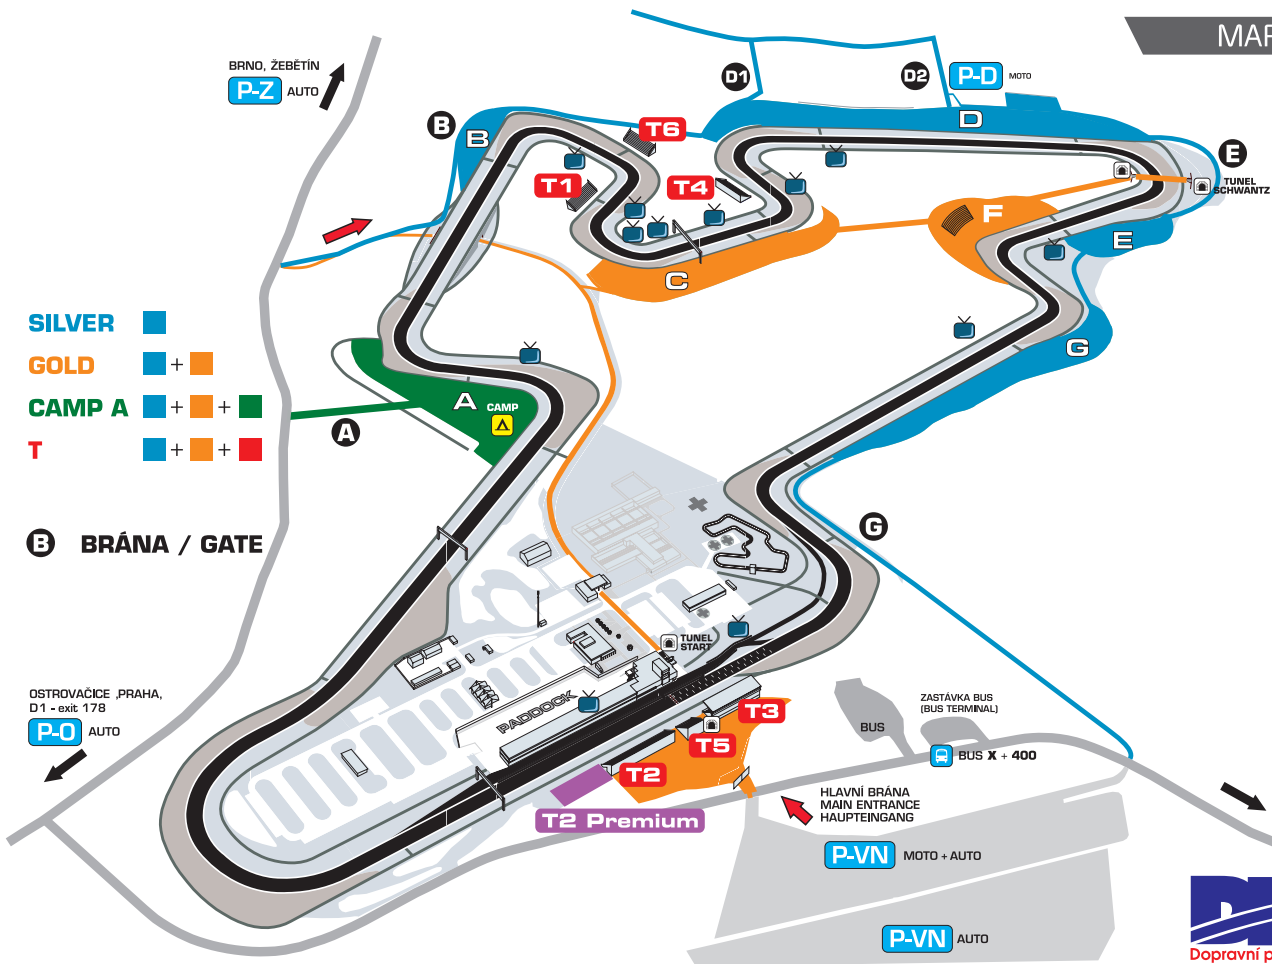

# MAPA - zóny

- SILVER** ■
- GOLD** ■ + ■
- CAMP A** ■ + ■ + ■
- T** ■ + ■ + ■

**B BRÁNA / GATE**

OSTROVAČICE PRAHA,  
D1 - exit 178  
**P-O** AUTO

ZASTÁVKA BUS (BUS TERMINAL)  
BUS  
BUS X + 400

HLAVNÍ BRÁNA  
MAIN ENTRANCE  
HAUPTINGANG  
**P-VN** MOTO + AUTO  
**P-VN** AUTO