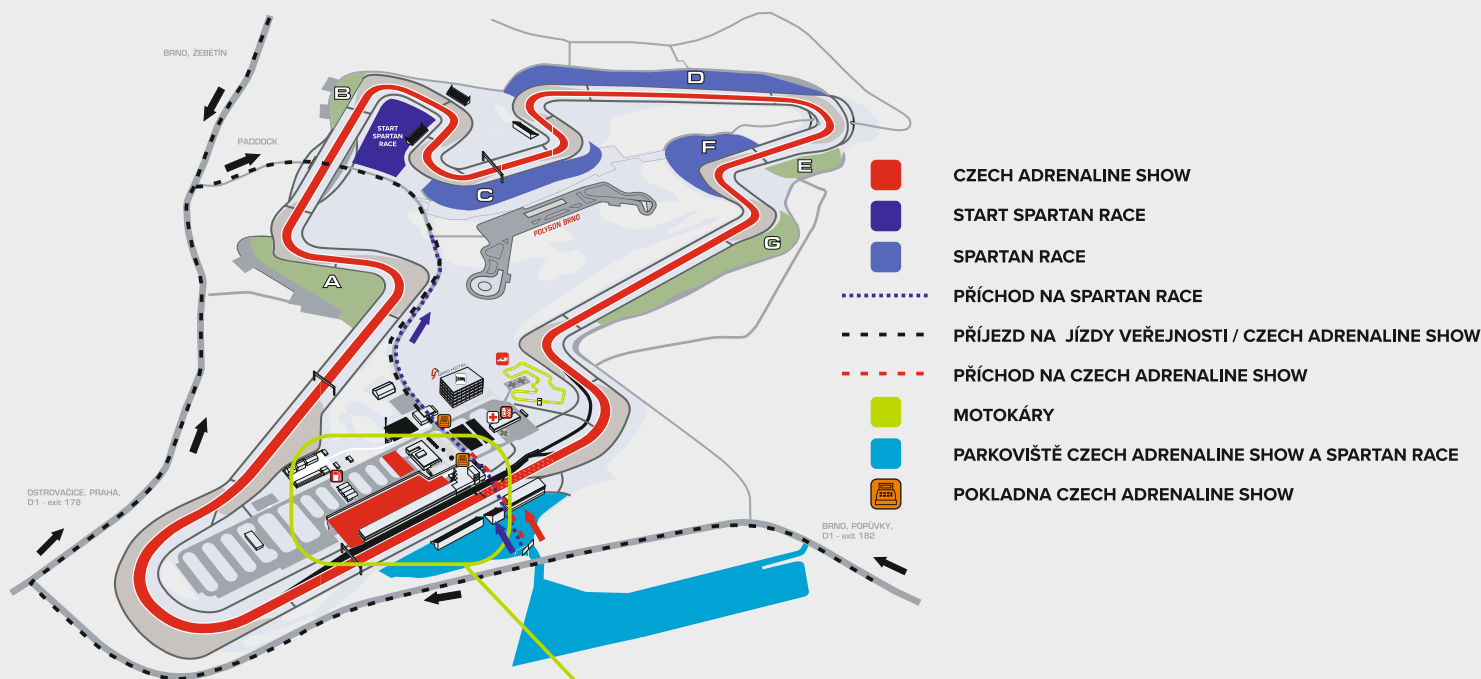

CZECH ADRENALINE SHOW & SPARTAN RACE

MAPA AREÁLU

BOXY VYSTAVOVATELŮ

24	23	22	21	20	19	18	17	16	15	14	13	12	11	10	9	8	7	6	5	1			
Toyota C&K Brno	PREFER MOTORSPORT TAXI JÍZDY	HCR HONDA CLASSIC	AMG MOTO	MICÁNEK MOTORSPORT	SHOWCARS - TAXI JÍZDY	MOTOZEM	Milda ADVENTUREfang	OKRUHÁŘI / MOTOHOUSE	BONNMOTO	MOTO CYKL MAGAZIN	ATEX SPORTSWEAR	F-MOTO / ACI	BRIXTON GR	HONDA VERSPIKE & AUTOLEGANCE	YAMAHA PREMI BRNO	AMID TALKSHOW STAGE	BMW RENOCAR	B.J.P. STORE JIRKA PROCHÁZKA UFC	SENKYR MOTORSPORT	AIR BAG JUMP	AIR BAG JUMP	AIR BAG JUMP	PRODEJ JÍZDY VEŘEJNOSTI