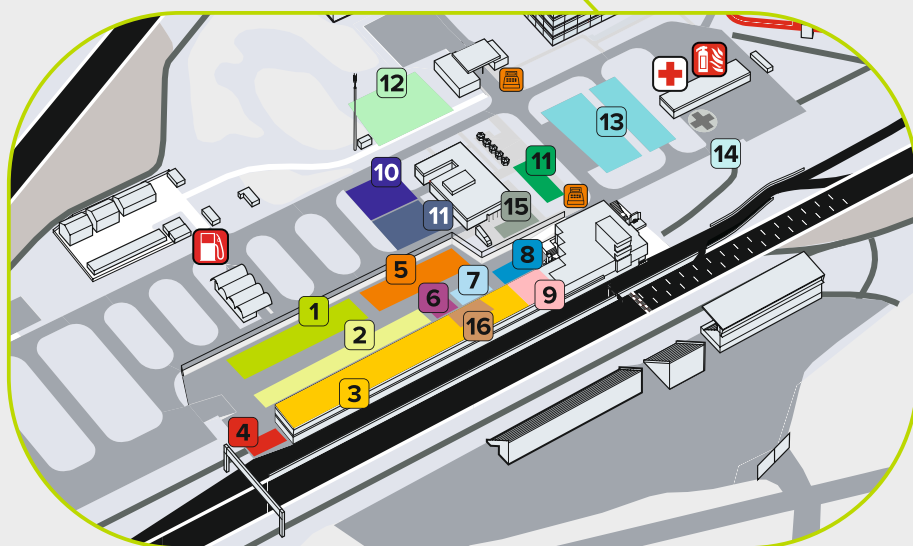

CZECH ADRENALINE SHOW & SPARTAN RACE

MAPA AREÁLU

BOXY VYSTAVOVATELŮ

24	23	22	21	20	19	18	17	16	15	14	13	12	11	10	9	8	7	6	5	1			
Toyota C&K Brno	PREFER MOTORSPORT TAXI JÍZDY	HCR HONDA CLASSIC	AMG MOTO	MICÁNEK MOTORSPORT	SHOWCARS - TAXI JÍZDY	MOTOZEM	Milda ADVENTUREfang	OKRUHÁŘI / MOTOHOUSE	BONNMOTO	MOTO CYKL MAGAZIN	ATEX SPORTSWEAR	F-MOTO / ACI	BRIXTON GR	HONDA VERSPIKE & AUTOLEGANCE	YAMAHA PREMI BRNO	AMID TALKSHOW STAGE	BMW RENOCAR	B.J.P. STORE JIRKA PROCHÁZKA UFC	SENKYR MOTORSPORT	AIR BAG JUMP	AIR BAG JUMP	AIR BAG JUMP	PRODEJ JÍZDY VEŘEJNOSTI